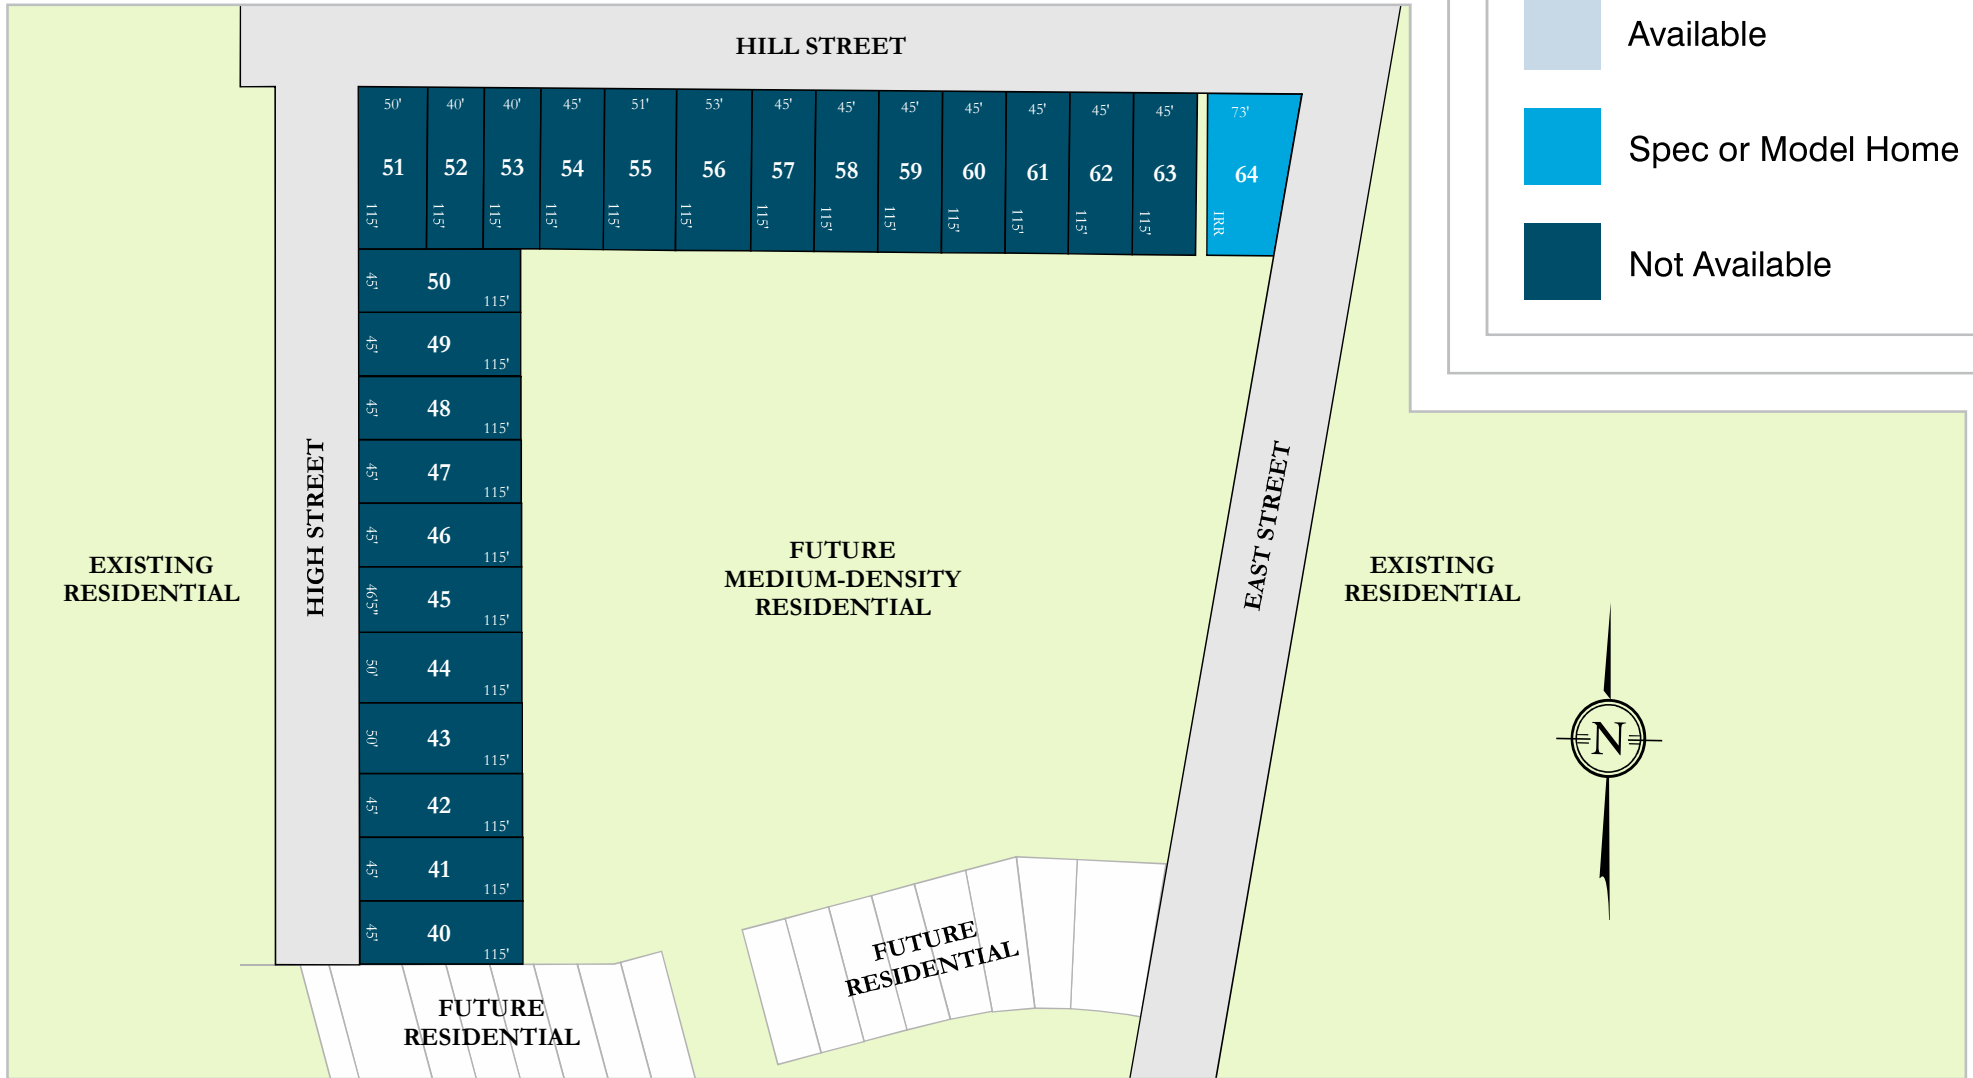

PHASE 4

LOTS FOR SALE

LOT	SIZE	PRICE	AVAILABILITY
40	45' x 115'	\$120,000	UNAVAILABLE
41	45' x 115'	\$120,000	UNAVAILABLE
42	45' x 115'	\$120,000	UNAVAILABLE
43	50' x 115'	\$130,000	UNAVAILABLE
44	50' x 115'	\$130,000	UNAVAILABLE
45	46'5" x 115'	\$120,000	UNAVAILABLE
46	45' x 115'	\$120,000	UNAVAILABLE
47	45' x 115'	\$120,000	UNAVAILABLE
48	45' x 115'	\$120,000	UNAVAILABLE
49	45' x 115'	\$120,000	UNAVAILABLE
50	45' x 115'	\$120,000	UNAVAILABLE
51	50' x 115'	\$110,000	UNAVAILABLE
52	40' x 115'	\$110,000	UNAVAILABLE

LOTS FOR SALE

LOT	SIZE	PRICE	AVAILABILITY
53	40' x 115'	\$110,000	UNAVAILABLE
54	45' x 115'	\$120,000	UNAVAILABLE
55	51' x 115'	\$130,000	UNAVAILABLE
56	53' x 115'	\$135,000	UNAVAILABLE
57	45' x 115'	\$120,000	UNAVAILABLE
58	45' x 115'	\$120,000	UNAVAILABLE
59	45' x 115'	\$120,000	UNAVAILABLE
60	45' x 115'	\$120,000	UNAVAILABLE
61	45' x 115'	\$120,000	UNAVAILABLE
62	45' x 115'	\$120,000	UNAVAILABLE
63	45' x 115'	\$120,000	UNAVAILABLE
64	73' x IRR	\$130,000	SPEC